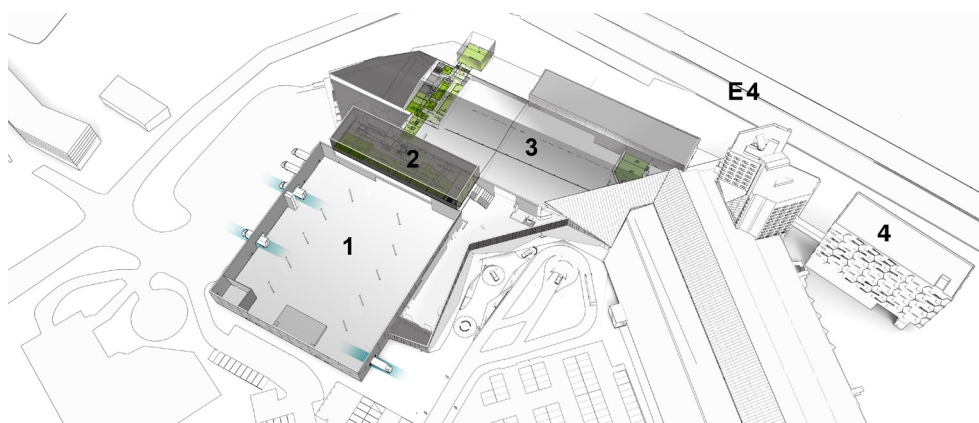

SCANDINAVIAN XPO MÄSSHALLAR

- 3 mässhallar möjliggör 5000 besökare samtidigt
- De stora mässhallarna kan även delas av till mindre ytor för att hantera events av alla slag och storlekar.